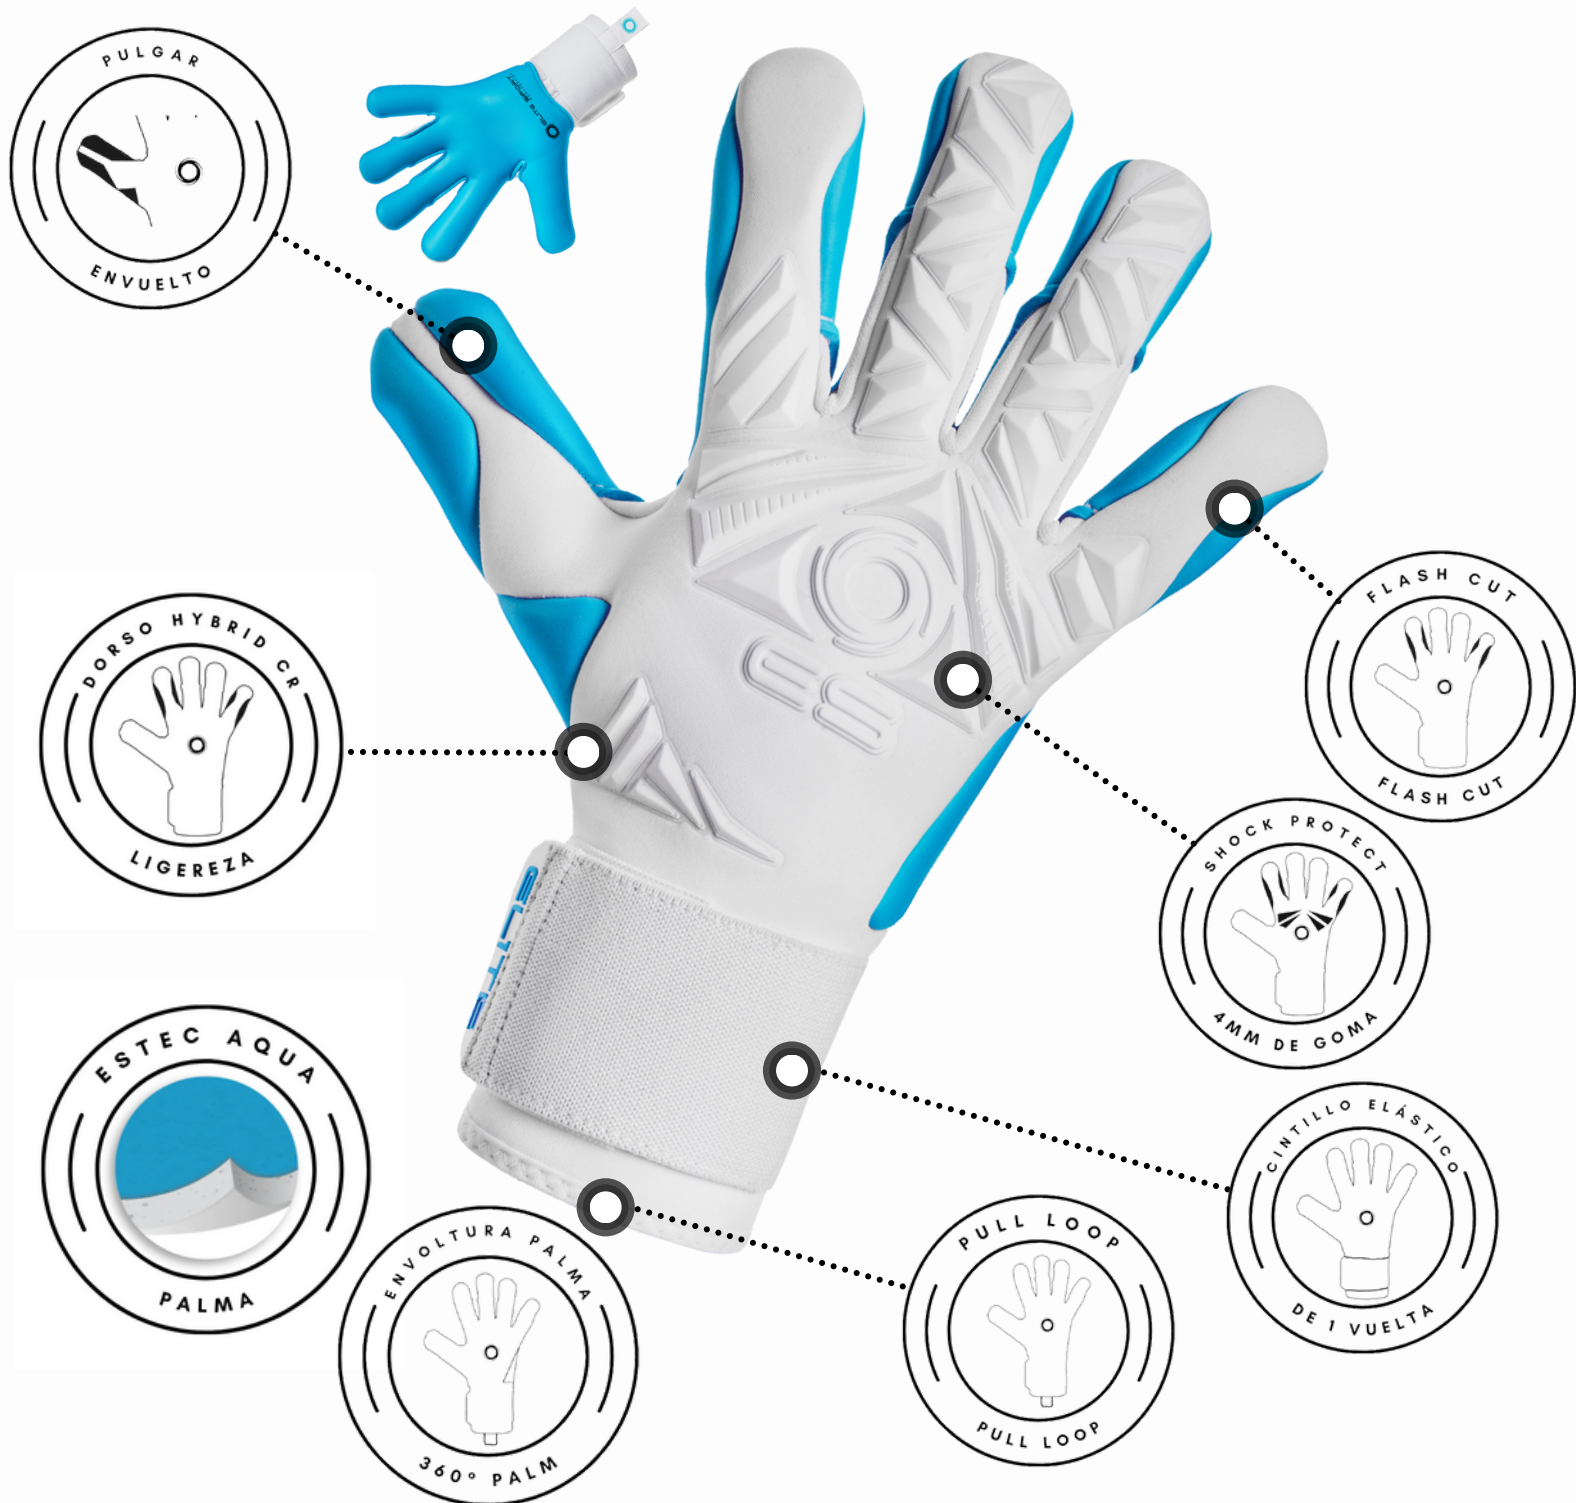

NEOPRENO

Un material protector y transpirable, ideal para ofrecer libertad de movimiento total y máxima comodidad

BIO ALINEACIÓN

La posición natural de tu mano, no es recta, normalmente la mano estará un poco curvada y para esto, todos nuestros guantes vienen precurvados buscando ayudar los movimientos biomecánicos de tu mano y evitando estrés innecesario.

REVOLUTION II

REVOLUTION II

REVOLUTION II

REVOLUTION II

REVOLUTION II

REVOLUTION II AQUA

REVOLUTION II COMBI AQUA

SUPREME N