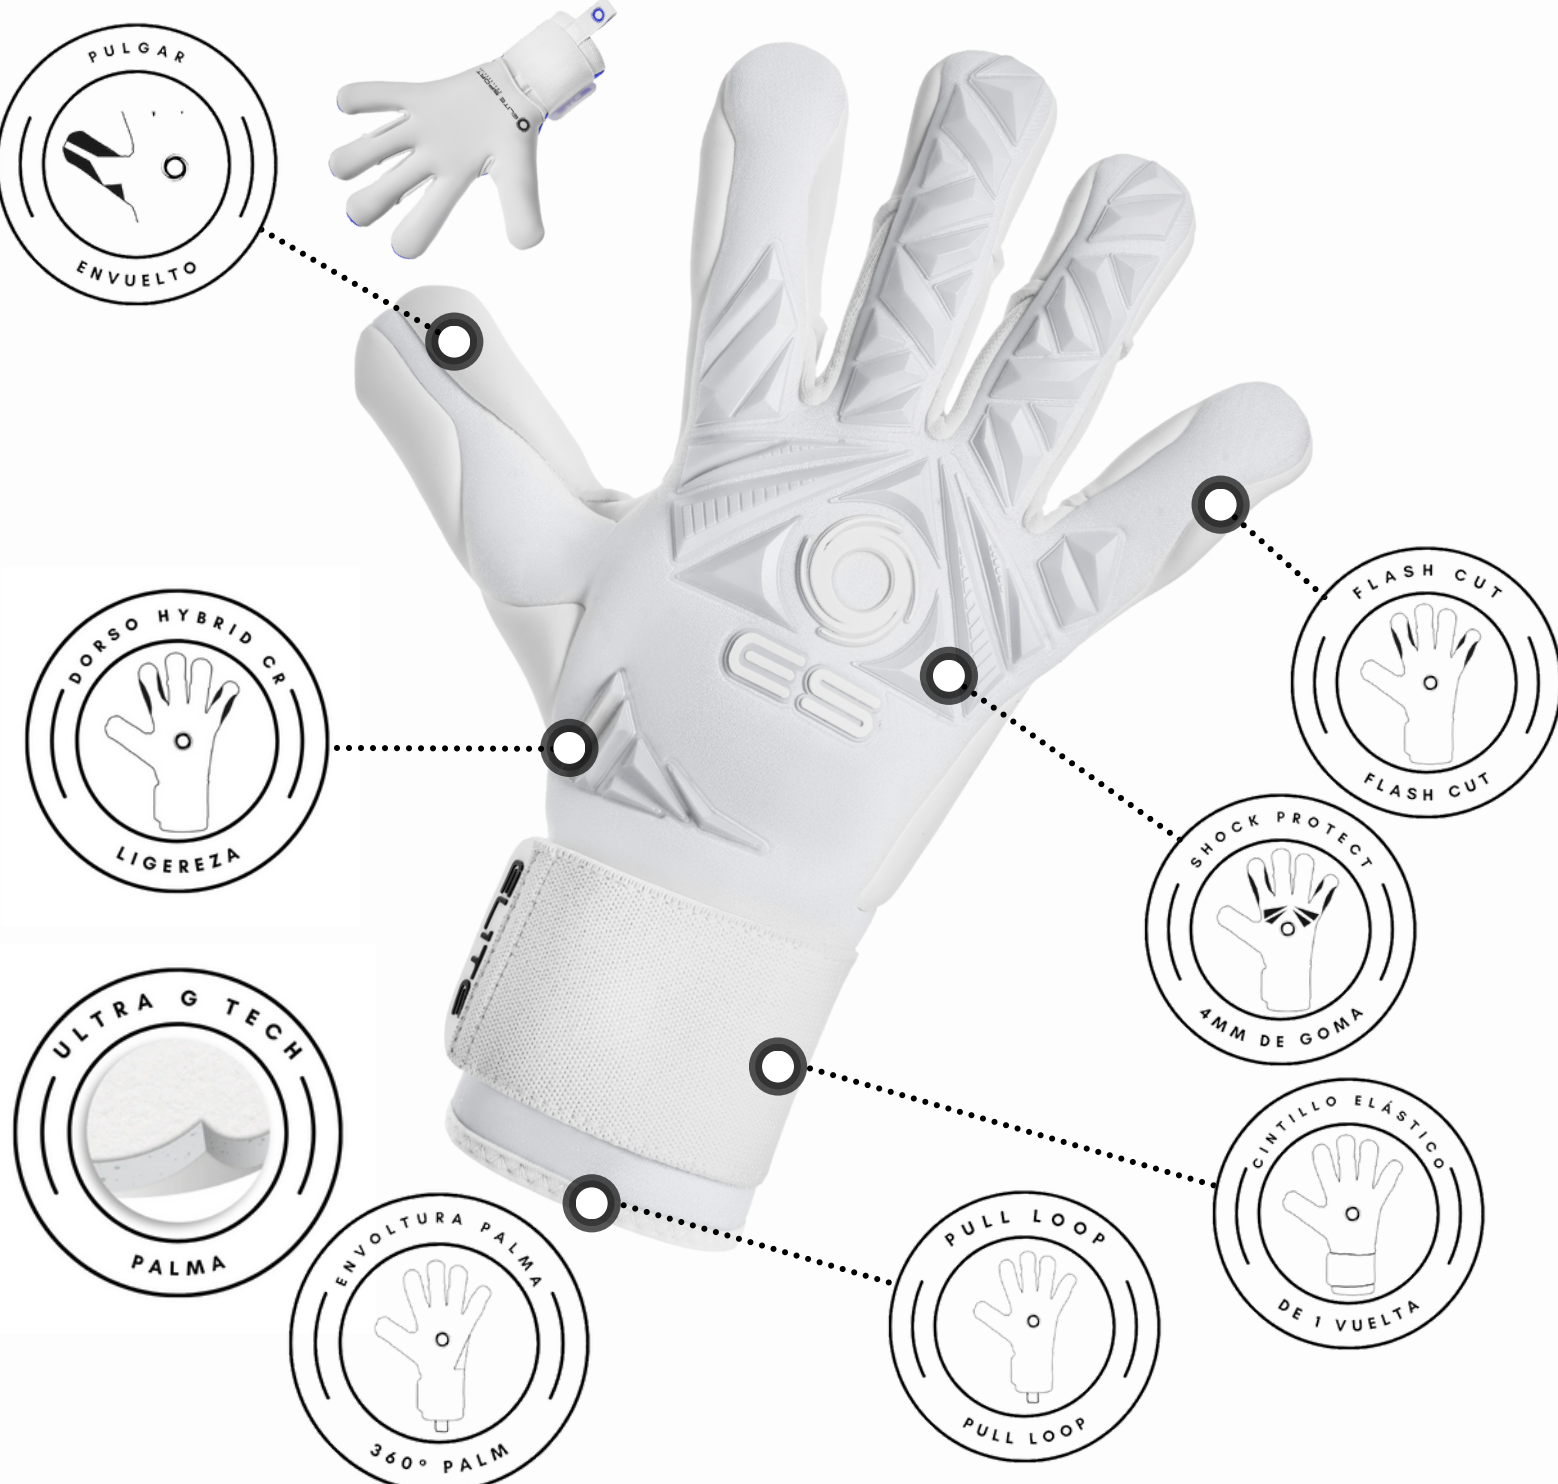

NEOPRENO

Un material protector y transpirable, ideal para ofrecer libertad de movimiento total y máxima comodidad

BIO ALINEACIÓN

La posición natural de tu mano, no es recta, normalmente la mano estará un poco curvada y para esto, todos nuestros guantes vienen precurvados buscando ayudar los movimientos biomecánicos de tu mano y evitando estrés innecesario.

REVOLUTION II

REVOLUTION II

REVOLUTION II

REVOLUTION II

REVOLUTION II

REVOLUTION II AQUA

REVOLUTION II COMBI AQUA

SUPREME N